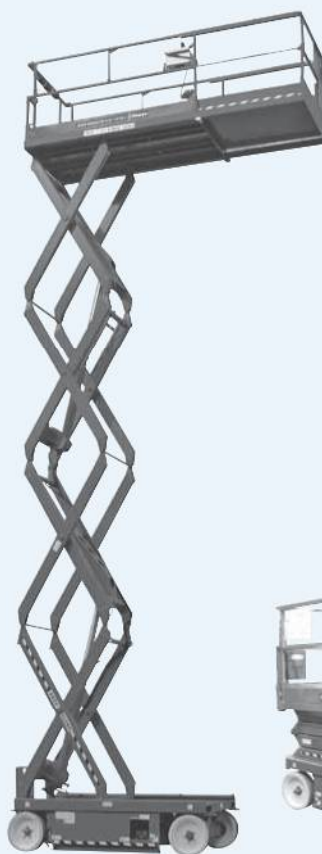

## バッテリータイヤ

HW-790RJ | XH-80 | SV08B | MEC2633ES | X-26 | XH-97 | JLG3246

SV08B

HW-790RJ

## 概略仕様

呼称(m)	8	8	8	8	8	9.7	9.7
型式	HW-790RJ	XH-80	SV08B	MEC2633ES	X-26	XH-97	JLG3246
メーカー	デンヨー	エスマック	アイチ	メック	アップライト	エスマック	JLG
デッキ寸法(mm)							
最大地上高(m)	7.9m	7.9m	7.9m	7.92m	7.92m	9.7m	9.68m
長さ	2,100	2,180	2,185	2,310	2,210	2,180	2,500
幅	1,070	1,045	720	840	1,170	1,045	1,120
積載荷重(kg)	385	400	250	227	454	250	320
延長デッキ							
スライド量(mm)	1,140	1,000	1,000	1,000	800	1,000	1,270
積載荷重(kg)	135	100	120	113	113	100	110
輸送機体寸法(mm)							
全長	2,310	2,400	2,390	2,540	2,350	2,400	2,500
全幅	1,160	1,152	810	840	1,220	1,152	1,170
全高	2,140	2,200	2,120	2,150	2,100	2,330	2,330
機体重量(kg)	2,200	2,100	2,250	2,155	2,153	2,640	2,170
足回り	白タイヤ	白タイヤ	白タイヤ	白タイヤ	白タイヤ	白タイヤ	白タイヤ
登坂能力(度)	14	12	13	11	12	11	14
充電	100V9V	100V15A	100V9A	100V9A	100V9A	100V15A	100V15A