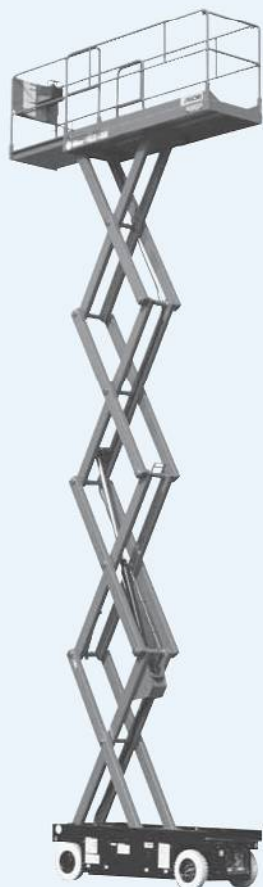

## バッテリータイヤ

HW-790RJ | XH-80 | SV08B | MEC2633ES | X-26 | XH-97 | JLG3246

SV08B

HW-790RJ

## 概略仕様

呼称(m)	8	8	8	8	8	9.7	9.7
型式	HW-790RJ	XH-80	SV08B	MEC2633ES	X-26	XH-97	JLG3246
メーカー	デンヨー	エスマック	アイチ	メック	アップライト	エスマック	JLG
デッキ寸法(mm)							
最大地上高(m)	7.9m	7.9m	7.9m	7.92m	7.92m	9.7m	9.68m
長さ	2,100	2,180	2,185	2,310	2,210	2,180	2,500
幅	1,070	1,045	720	840	1,170	1,045	1,120
積載荷重(kg)	385	400	250	227	454	250	320
延長デッキ							
スライド量(mm)	1,140	1,000	1,000	1,000	800	1,000	1,270
積載荷重(kg)	135	100	120	113	113	100	110
輸送機体寸法(mm)							
全長	2,310	2,400	2,390	2,540	2,350	2,400	2,500
全幅	1,160	1,152	810	840	1,220	1,152	1,170
全高	2,140	2,200	2,120	2,150	2,100	2,330	2,330
機体重量(kg)	2,200	2,100	2,250	2,155	2,153	2,640	2,170
足回り	白タイヤ	白タイヤ	白タイヤ	白タイヤ	白タイヤ	白タイヤ	白タイヤ
登坂能力(度)	14	12	13	11	12	11	14
充電	100V9V	100V15A	100V9A	100V9A	100V9A	100V15A	100V15A