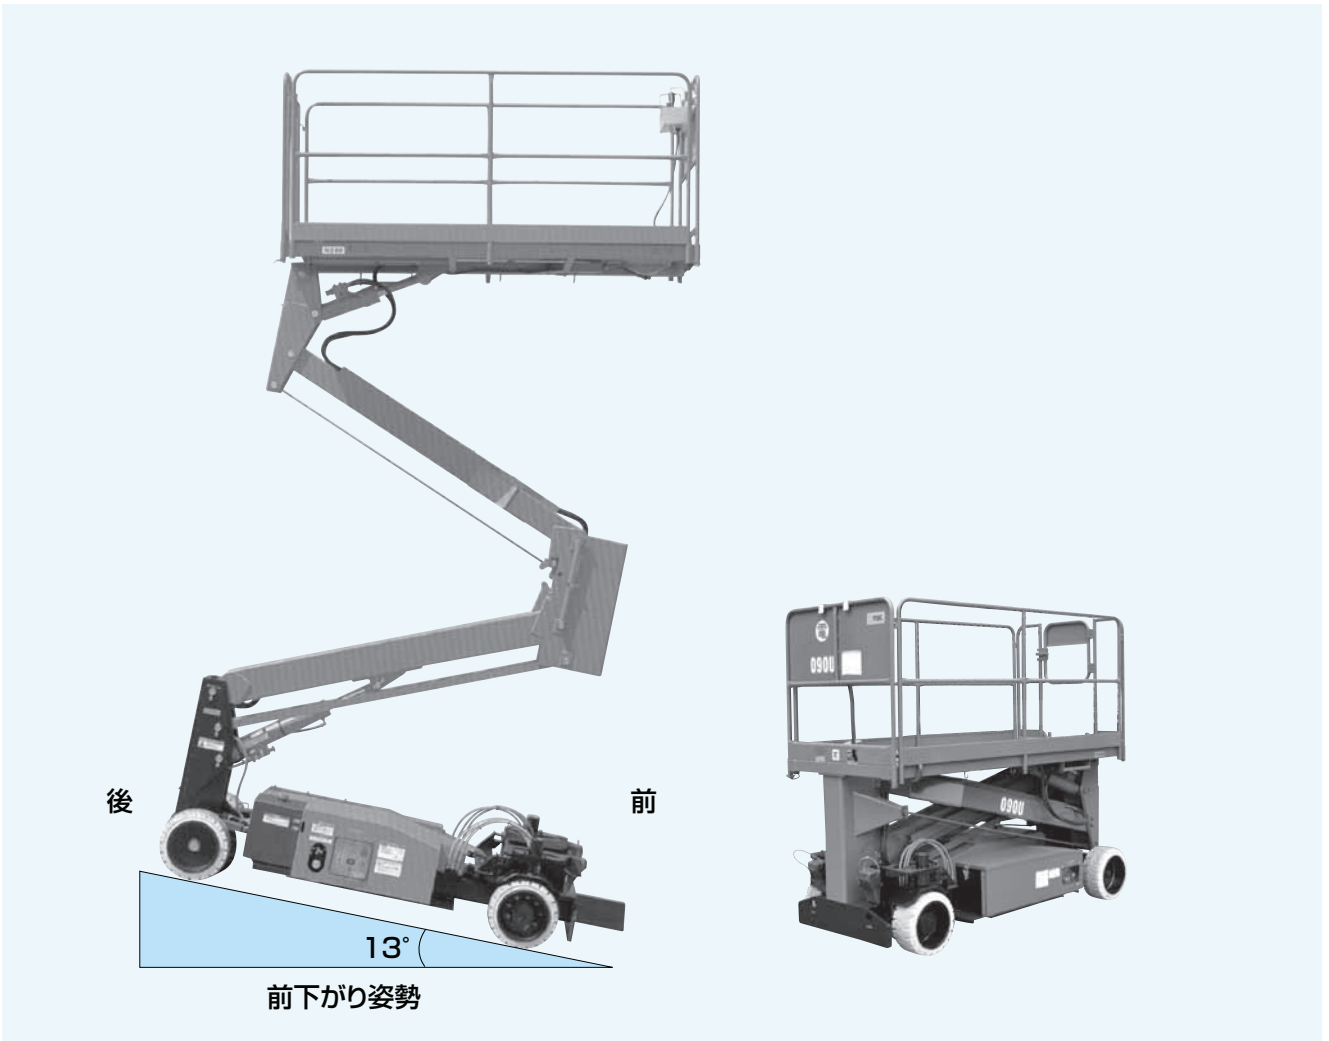

荷役揚重機械

高所作業車

掘削機械

運搬整地機械

レンタカー

発電機
コンプレッサー

パイプロハンマー

資格法定検査

保険サポート制度

HS60

概略仕様

呼称(m)	6
型式	HS60
メーカー	エスマック
デッキ寸法(mm)	
最大地上高(m)	5.94m
長さ	2,360
幅	1,035
積載荷重(kg)	250
輸送機体寸法(mm)	
全長	2,445
全幅	1,100
全高	2,210
機体重量(kg)	1,850
許容路面傾斜角(度)	前下がり傾斜13度 後ろ下がり傾斜2度 左右傾斜3度
足回り	白タイヤ
登坂能力(度)	15
充電	100V15A

外形寸法(mm)