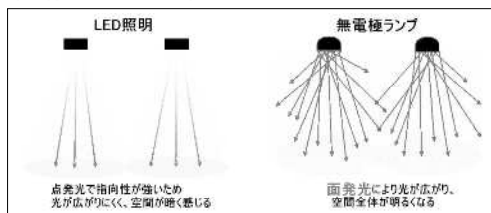

無電極ランプの特長

1. 広角にひろがる明かりで影がうすい(空間が明るく、壁面も明るい)
2. 10万時間の超寿命
3. 節電効果約70%(水銀灯400w ⇒ 無電極ランプ120w)

〈照射イメージ比較〉