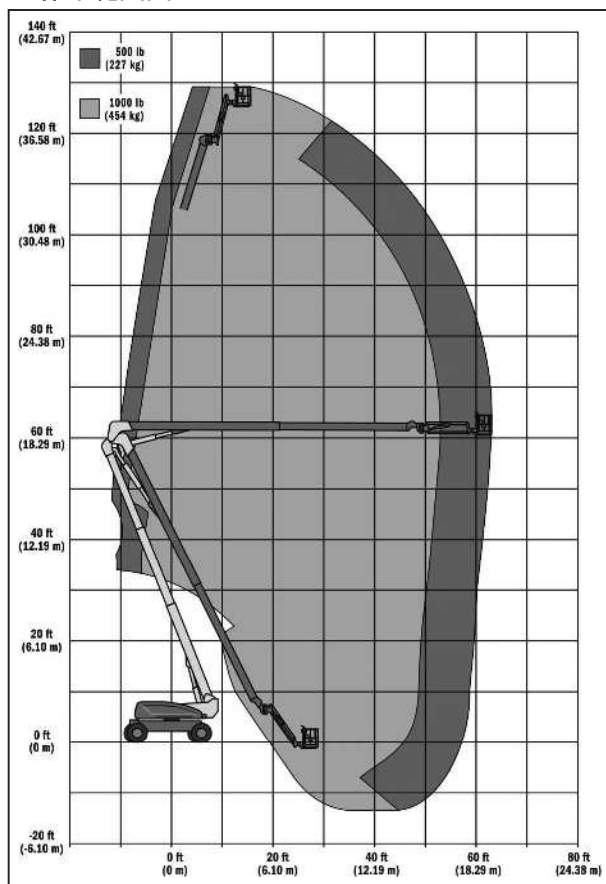

作業範囲図

荷役揚重機械

自走式
高所作業車

トラック式
高所作業車

掘削機械

運搬・整地機械

搭乗式清掃機・
レンタカー

発電機・
コンプレッサー

販売品

資格法定検査
保険・
サポート制度