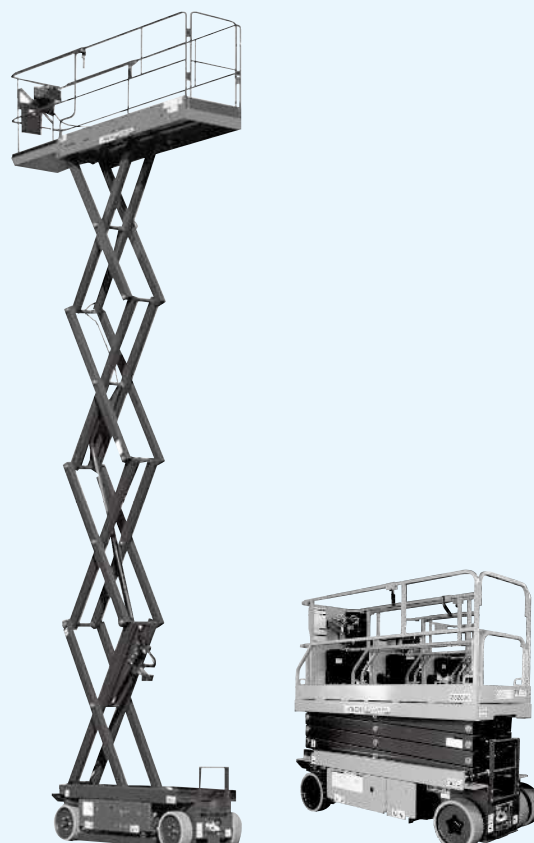

バッテリータイヤ

HW790RJ **XH-80** **JLG2630ES** **SV08B** **SV08DNL** **MEC2633ES**

HW790RJ

SV08DNL

■ 概略仕様

呼称	8	8	8	8	8	8
型式	HW790RJ	XH-80	JLG2630ES	SV08B	SV08DNL	MEC2633ES
メーカー	デンヨー	エスマック	JLG	アイチ	アイチ	MEC
デッキ寸法(mm)						
最大床高(m)	7.9m	7.9m	7.7m	7.9m	7.9m	7.9m
長さ	2,100	2,180	220	2,185	2,220	2,310
幅	1,070	1,045	670	720	730	840
積載荷重(kg)	385	400	230	250	250	227
延長デッキ						
スライド量(mm)	1,140	1,000	900	1,000	1,000	1,000
積載荷重(kg)	135	100		120	120	113
輸送機体寸法(mm)						
全長	2,310	2,400	2,300	2,390	2,300	2,540
全幅	1,160	1,152	760	810	810	840
全高	2,140	2,200	2,330	2,120	2,135	2,150
機体重量(kg)	2,200	2,100	2,223	2,250	1,895	2,155
足回り	ノンマーキング	ノンマーキング	ノンマーキング	ノンマーキング	ノンマーキング	ノンマーキング
登坂能力(度)	14(25%)	12(21%)	14(25%)	13(23%)	14(25%)	11(19%)
充電	AC100V9A	AC100V15A	AC100V15A	AC100V9A	AC100V15A	AC100V9A

荷役揚重機械

自走式
高所作業車

トラック式
高所作業車

掘削機械

運搬整地機械

搭乗式清掃機
レンタルカー

発電機
コンプレッサー

販売品